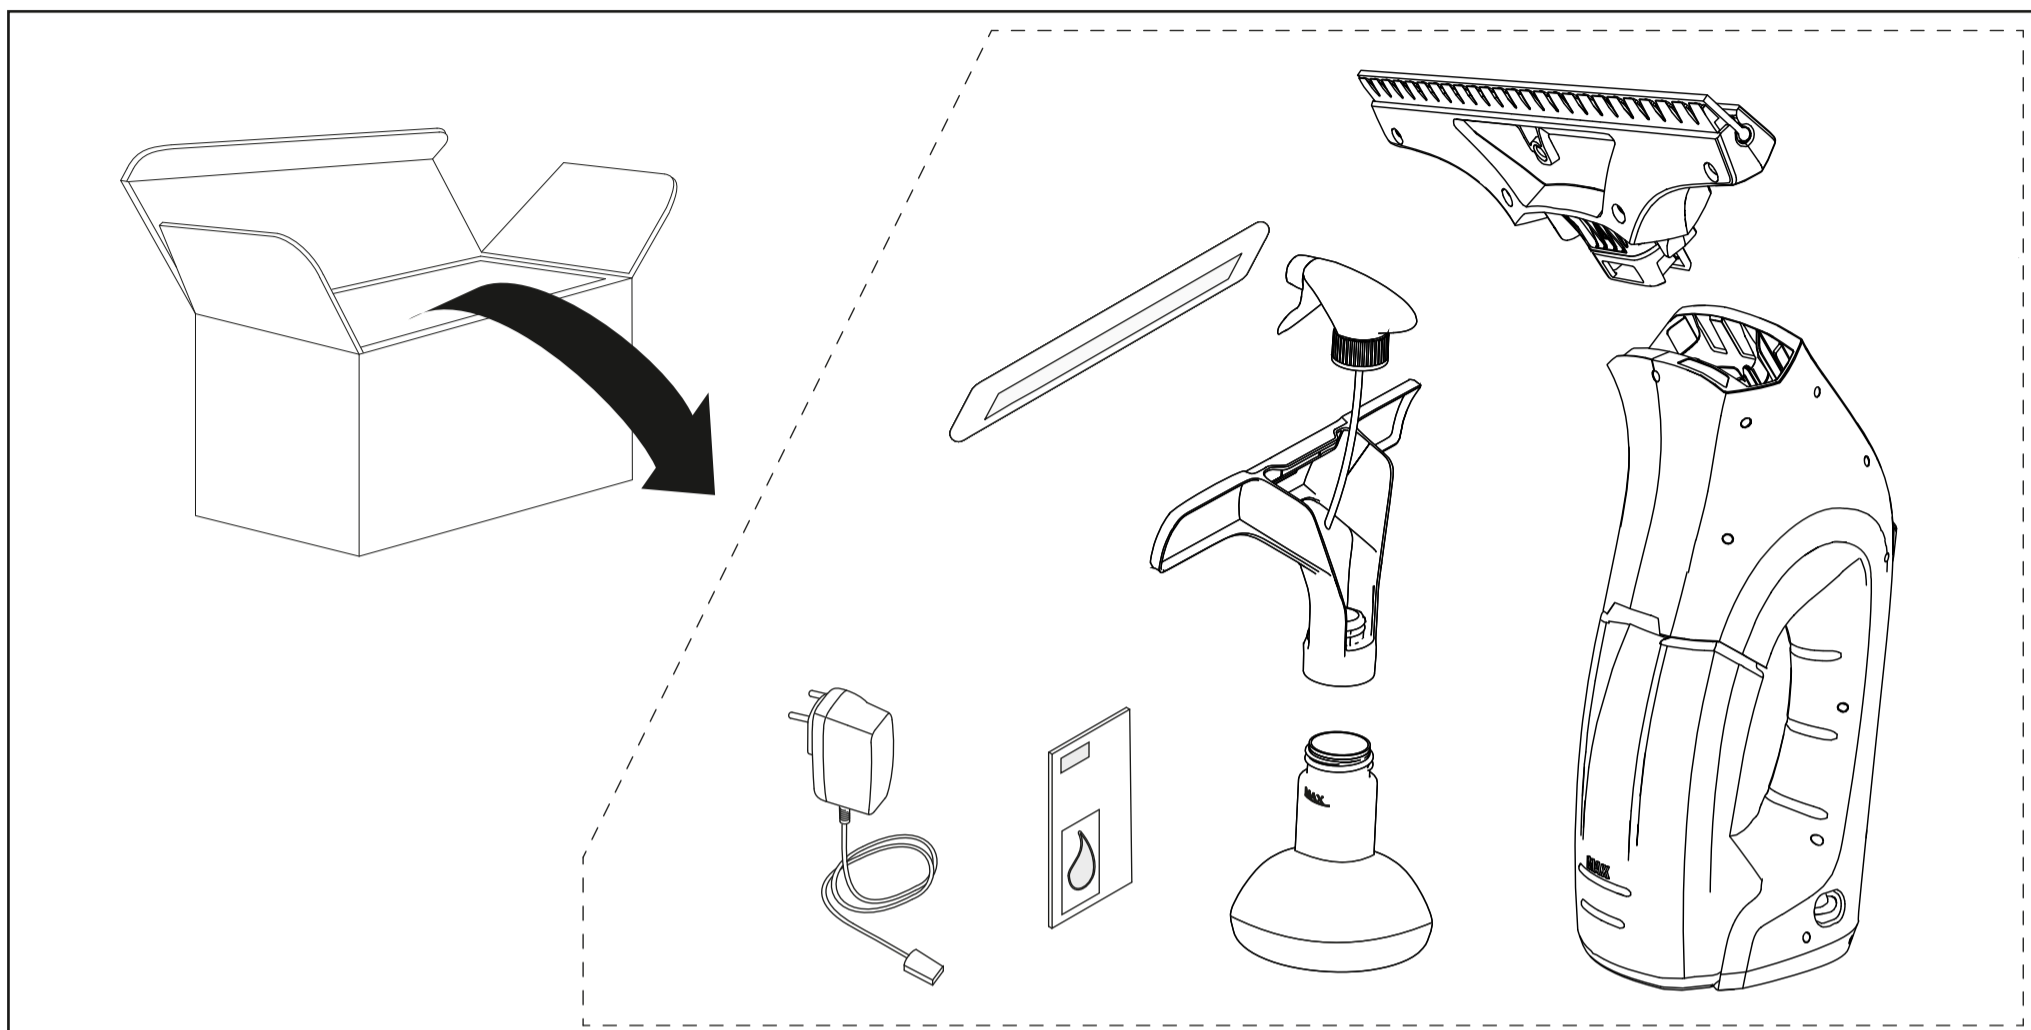

WV 1 Plus

<p>Li-Ion</p>	<p>3,6 V 3,7 V</p>		<p>IPX4</p>		<p>0,5 kg</p>
<p>nom</p>	<p>10 W</p>		<p>100 ml</p>		<p>150 min</p>
	<p>5,5 V 600 mA</p>		<p>51 db(A)</p>		<p>25 min</p>